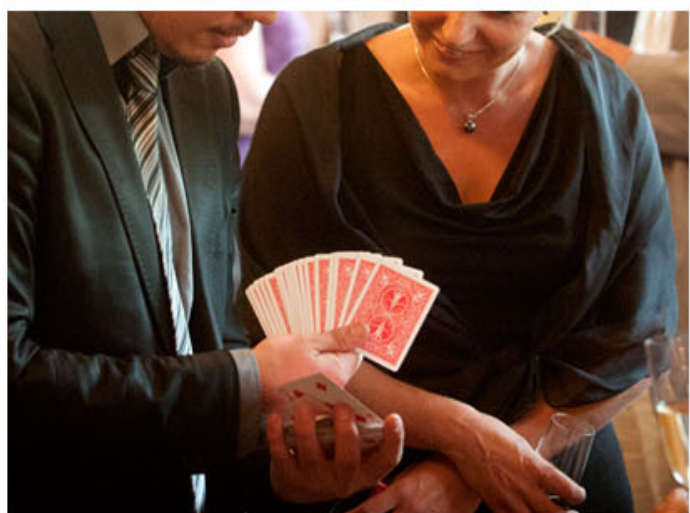

Magicien - Mentaliste

Donnez une touche magique à votre événement !

Magie Close-up

La magie de close-up, appelée aussi magie de proximité, se pratique autour d'une table ou lors d'un cocktail parmi vos invités, avec des tours spontanés qui durent de 1 à 3 minutes chacun. Une animation totalement sidérante !

A la frontière entre spiritualité, parapsychologie et magie, lecture de pensée et télékinésie (mouvement et torsion d'objets à distance) permettant de s'interroger sur les effets dit paranormaux et les limites toujours plus grandes de l'esprit humain.

Spectacle sur Scène

Illusion, flying, magie, manipulation... La réalité s'arrête là où commence le rêve. La grande illusion vous fait voyager dans un monde de mystères menés par le suspense, le risque et l'incompréhension.

Les illusions ne manqueront pas de vous étonner et de vous faire vibrer.

Spectacle de 15 minutes.

Sculpteur de ballons

Un art pour faire plaisir aux grands et aux petits !

Les animaux ou autres formes se créent sous les yeux ébahis des enfants et des adultes. Les ballons sont sculptés un à un devant le public.